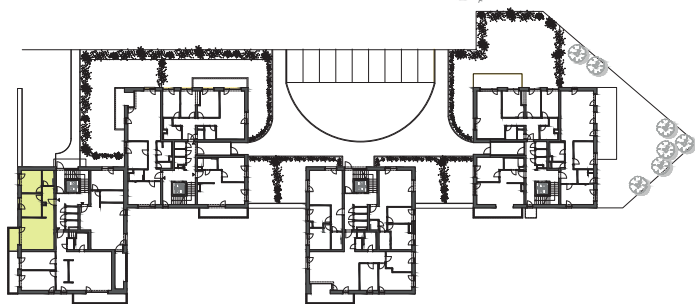

Typ bytu

Panorama

Číslo bytu 405
Bytový dom BD4
Podlažie 1
Počet izieb 2i

C.1.01	VSTUPNÁ PREDSIEŇ	8,27 m ²
C.1.02	KÚPEĽŇA	3,98 m ²
C.1.03	SPÁĽŇA	11,02 m ²
C.1.04	DETKÁ IZBA	11,36 m ²
C.1.05	OBÝVACIA IZBA + KUCHYŇA	24,82 m ²

Podlahová plocha:	59,45 m ²
Terasa:	5,19 m ²
Kobka:	1,74 m ²

Celková výmera:	66,38 m²
Výmera záhrady:	0,00 m²