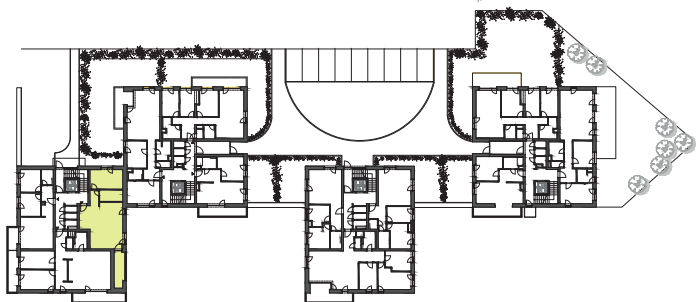

Typ bytu

# Smart

Číslo bytu 403  
Bytový dom BD4  
Podlažie 1  
Počet izieb 2i

<b>A.1.01</b>	VSTUPNÁ PREDSEŇ	5,90 m <sup>2</sup>
<b>A.1.02</b>	CHODBA	3,38 m <sup>2</sup>
<b>A.1.03</b>	SPÁĽŇA	15,34 m <sup>2</sup>
<b>A.1.04</b>	KÚPEĽŇA	5,97 m <sup>2</sup>
<b>A.1.05</b>	OBÝVACIA IZBA + KUCHYŇA	35,49 m <sup>2</sup>

<b>Podlahová plocha:</b>	66,09 m <sup>2</sup>
<b>Terasa:</b>	9,04 m <sup>2</sup>
<b>Kobka:</b>	1,74 m <sup>2</sup>

<b>Celková výmera:</b>	<b>75,87 m<sup>2</sup></b>
<b>Výmera záhrady:</b>	<b>0,00 m<sup>2</sup></b>