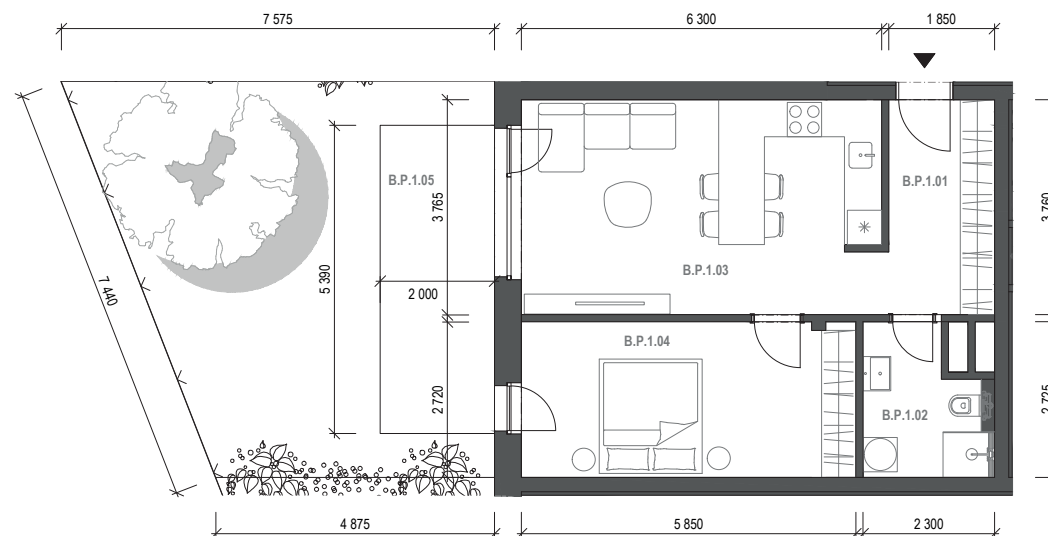

Typ bytu

Garden

Číslo bytu 402 Bytový dom BD4 Podlažie 1 Počet izieb 2i

B.P.1.01	VSTUPNÁ PREDSEIŇ	6,96 m ²
B.P.1.02	KÚPEĽŇA	5,12 m ²
B.P.1.03	OBÝVACIA IZBA + KUCHYŇA	24,24 m ²
B.P.1.04	SPÁĽŇA	16,06 m ²

Podlahová plocha:	52,38 m ²
Terasa:	11,53 m ²
Kobka:	0,00 m ²

Celková výmera:	52,38 m²
Výmera záhrady:	32,36 m²