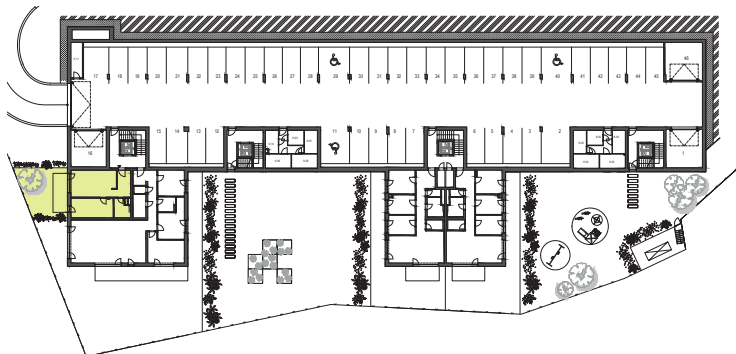

Typ bytu

Garden

Číslo bytu 402 Bytový dom BD4 Podlažie 1 Počet izieb 2i

B.P.1.01	VSTUPNÁ PREDSEIŇ	6,96 m ²
B.P.1.02	KÚPEĽŇA	5,12 m ²
B.P.1.03	OBÝVACIA IZBA + KUCHYŇA	24,24 m ²
B.P.1.04	SPÁĽŇA	16,06 m ²

Podlahová plocha:	52,38 m ²
Terasa:	11,53 m ²
Kobka:	0,00 m ²

Celková výmera:	52,38 m²
Výmera záhrady:	32,36 m²