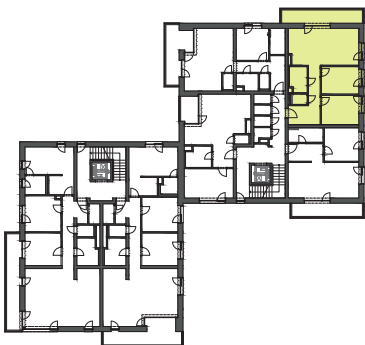

Typ bytu

# Smart

Číslo bytu  
305

Bytový dom  
BD3

Podlažie  
2

Počet izieb  
3i

<b>B.2.01</b>	VSTUPNÁ PREDSEŇ	6,36 m <sup>2</sup>
<b>B.2.02</b>	CHODBA	4,92 m <sup>2</sup>
<b>B.2.03</b>	WC	1,59 m <sup>2</sup>
<b>B.2.04</b>	KÚPEĽŇA	4,61 m <sup>2</sup>
<b>B.2.05</b>	KUCHYŇA + OBÝVACIA IZBA	27,80 m <sup>2</sup>
<b>B.2.06</b>	DETSKÁ IZBA	11,08 m <sup>2</sup>
<b>B.2.07</b>	SPÁĽŇA	11,84 m <sup>2</sup>

<b>Podlahová plocha:</b>	68,21 m <sup>2</sup>
<b>Terasa:</b>	11,69 m <sup>2</sup>
<b>Kobka:</b>	1,73 m <sup>2</sup>

<b>Celková výmera:</b>	<b>81,63 m<sup>2</sup></b>
<b>Výmera záhrady:</b>	<b>0,00 m<sup>2</sup></b>