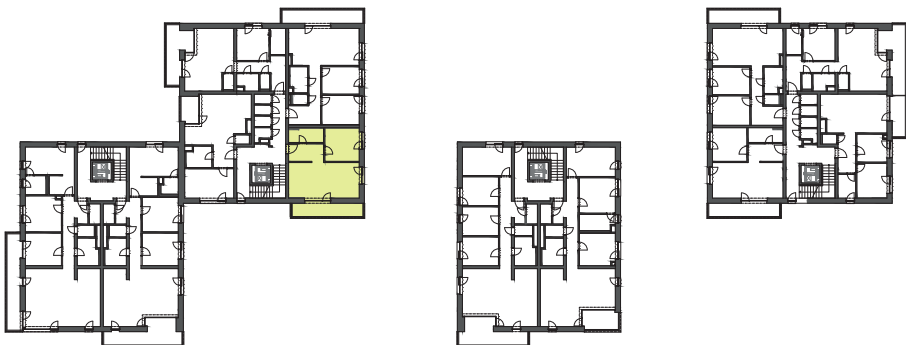

Typ bytu

# Panorama

Číslo bytu  
304

Bytový dom  
BD3

Podlažie  
2

Počet izieb  
2i

<b>A.2.01</b>	VSTUPNÁ PREDSEŇ	6,57 m <sup>2</sup>
<b>A.2.02</b>	KÚPEĽŇA	5,14 m <sup>2</sup>
<b>A.2.03</b>	SPÁĽŇA	12,44 m <sup>2</sup>
<b>A.2.04</b>	KUCHYŇA + OBÝVACIA IZBA	27,17 m <sup>2</sup>

<b>Podlahová plocha:</b>	51,31 m <sup>2</sup>
<b>Terasa:</b>	10,29 m <sup>2</sup>
<b>Kobka:</b>	1,82 m <sup>2</sup>

<b>Celková výmera:</b>	<b>63,42 m<sup>2</sup></b>
<b>Výmera záhrady:</b>	<b>0,00 m<sup>2</sup></b>