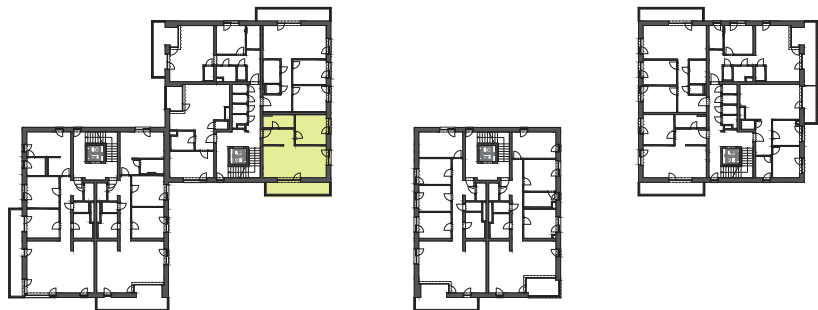

Typ bytu

# Panorama

Číslo bytu  
304

Bytový dom  
BD3

Podlažie  
2

Počet izieb  
2i

<b>A.2.01</b>	VSTUPNÁ PREDSEŇ	6,57 m <sup>2</sup>
<b>A.2.02</b>	KÚPEĽŇA	5,14 m <sup>2</sup>
<b>A.2.03</b>	SPÁĽŇA	12,44 m <sup>2</sup>
<b>A.2.04</b>	KUCHYŇA + OBÝVACIA IZBA	27,17 m <sup>2</sup>

<b>Podlahová plocha:</b>	51,31 m <sup>2</sup>
<b>Terasa:</b>	10,29 m <sup>2</sup>
<b>Kobka:</b>	1,82 m <sup>2</sup>

<b>Celková výmera:</b>	<b>63,42 m<sup>2</sup></b>
<b>Výmera záhrady:</b>	<b>0,00 m<sup>2</sup></b>