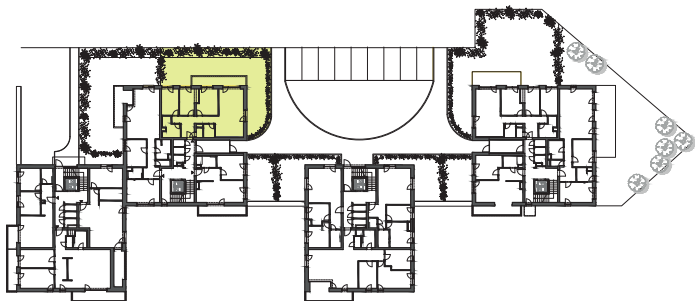

Typ bytu

# Garden

Číslo bytu 302  
Bytový dom BD3  
Podlažie 1  
Počet izieb 4i

<b>B.1.01</b>	VSTUPNÁ PREDSIĚŇ	4,36 m <sup>2</sup>
<b>B.1.02</b>	KÚPEĽŇA	6,77 m <sup>2</sup>
<b>B.1.03</b>	CHODBA	7,31 m <sup>2</sup>
<b>B.1.04</b>	WC	1,48 m <sup>2</sup>
<b>B.1.05</b>	ŠPAJZA	3,44 m <sup>2</sup>
<b>B.1.06</b>	DETSKÁ IZBA	11,00 m <sup>2</sup>
<b>B.1.07</b>	SPÁĽŇA	10,83 m <sup>2</sup>
<b>B.1.08</b>	SPÁĽŇA	12,73 m <sup>2</sup>
<b>B.1.09</b>	KUCHYŇA + OBÝVACIA IZBA	29,98 m <sup>2</sup>

<b>Podlahová plocha:</b>	87,90 m <sup>2</sup>
<b>Terasa:</b>	13,75 m <sup>2</sup>
<b>Kobka:</b>	1,82 m <sup>2</sup>

<b>Celková výmera:</b>	<b>103,84 m<sup>2</sup></b>
<b>Výmera záhrady:</b>	<b>86,60 m<sup>2</sup></b>