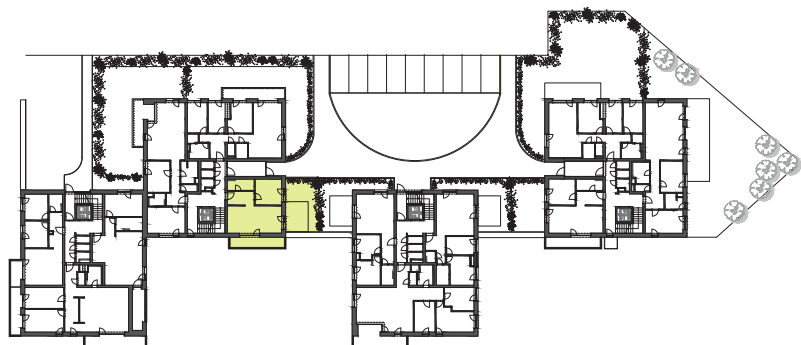

Typ bytu

Garden

Číslo bytu 301 Bytový dom BD3 Podlažie 1 Počet izieb 2i

| | | |
|---------------|-------------------------|----------------------|
| A.1.01 | VSTUPNÁ PREDSIEŇ | 6,57 m ² |
| A.1.02 | KÚPEĽŇA | 5,14 m ² |
| A.1.03 | SPÁĽŇA | 12,44 m ² |
| A.1.04 | OBÝVACIA IZBA + KUCHYŇA | 27,17 m ² |

Podlahová plocha: 51,31 m²
Terasa: 10,27 m²
Kobka: 1,82 m²

Celková výmera: 63,40 m²
Výmera záhrady: 31,30 m²