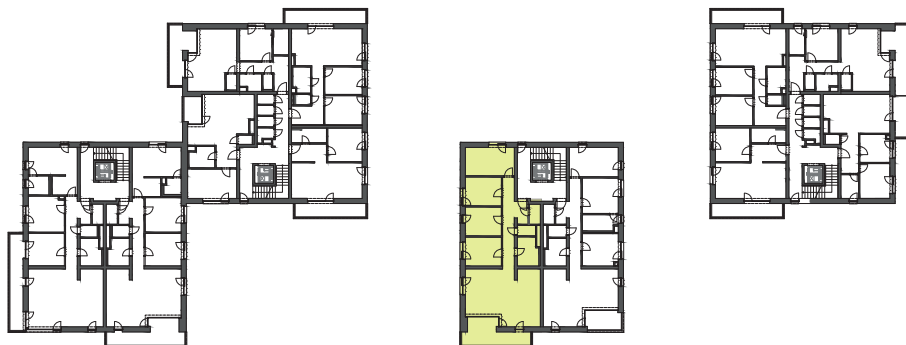

Typ bytu

Panorama

Číslo bytu 207 Bytový dom BD2 Podlažie 2 Počet izieb 5i

B.2.01	PREDSIEŇ	3,04 m ²
B.2.02	CHODBA	11,24 m ²
B.2.03	WC	1,95 m ²
B.2.04	KÚPEĽŇA	6,13 m ²
B.2.05	SPÁĽŇA	14,91 m ²
B.2.06	DETSKÁ IZBA	11,22 m ²
B.2.07	DETSKÁ IZBA	11,01 m ²
B.2.08	DETSKÁ IZBA	11,22 m ²
B.2.09	OBÝVACIA IZBA + KUCHYŇA	41,80 m ²
B.2.10	SKLAD	2,31 m ²

Podlahová plocha: 114,83 m²
Terasa: 14,34 m²
Kobka: 0,00 m²

Celková výmera: 129,17 m²
Výmera záhrady: 0,00 m²