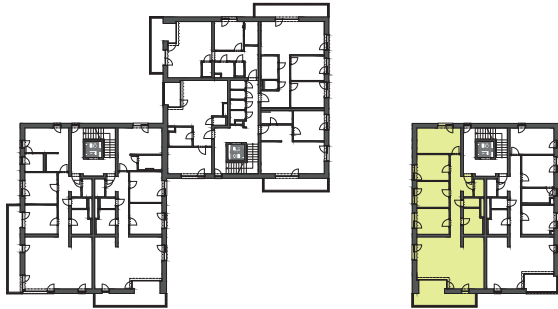

Typ bytu

Panorama

Číslo bytu
207

Bytový dom
BD2

Podlažie
2

Počet izieb
5i

| | | |
|---------------|-------------------------|----------------------|
| B.2.01 | PREDSIEŇ | 3,04 m ² |
| B.2.02 | CHODBA | 11,24 m ² |
| B.2.03 | WC | 1,95 m ² |
| B.2.04 | KÚPEĽŇA | 6,13 m ² |
| B.2.05 | SPÁĽŇA | 14,91 m ² |
| B.2.06 | DETSKÁ IZBA | 11,22 m ² |
| B.2.07 | DETSKÁ IZBA | 11,01 m ² |
| B.2.08 | DETSKÁ IZBA | 11,22 m ² |
| B.2.09 | OBÝVACIA IZBA + KUCHYŇA | 41,80 m ² |
| B.2.10 | SKLAD | 2,31 m ² |

| | |
|--------------------------|-----------------------|
| Podlahová plocha: | 114,83 m ² |
| Terasa: | 14,34 m ² |
| Kobka: | 0,00 m ² |

| | |
|------------------------|-----------------------------|
| Celková výmera: | 129,17 m² |
| Výmera záhrady: | 0,00 m² |