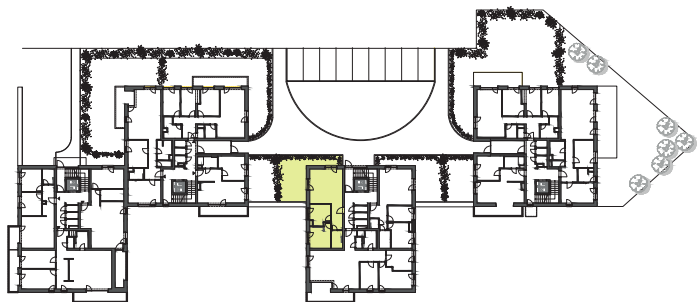

Typ bytu

# Garden

Číslo bytu 205  
Bytový dom BD2  
Podlažie 1  
Počet izieb 3i

<b>C.1.01</b>	PREDSIEŇ	6,80 m <sup>2</sup>
<b>C.1.02</b>	KÚPEĽŇA	4,42 m <sup>2</sup>
<b>C.1.03</b>	SPÁĽŇA	11,43 m <sup>2</sup>
<b>C.1.04</b>	IZBA	9,66 m <sup>2</sup>
<b>C.1.05</b>	OBÝVACIA IZBA + KUCHYŇA	27,18 m <sup>2</sup>

<b>Podlahová plocha:</b>	59,49 m <sup>2</sup>
<b>Terasa:</b>	12,00 m <sup>2</sup>
<b>Kobka:</b>	1,90 m <sup>2</sup>

<b>Celková výmera:</b>	<b>73,39 m<sup>2</sup></b>
<b>Výmera záhrady:</b>	<b>39,70 m<sup>2</sup></b>