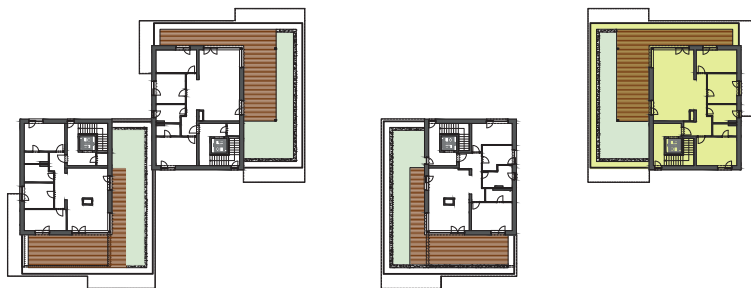

Typ bytu

# Sky

Číslo bytu 108    Bytový dom BD1    Podlažie 3    Počet izieb 4i

  
**SUCHÝ VRCH**  
REZIDENCIA

<b>A.3.01</b>	VSTUPNÁ PREDSIEŇ	7,25 m <sup>2</sup>
<b>A.3.02</b>	SPÁĽŇA	18,04 m <sup>2</sup>
<b>A.3.03</b>	KÚPEĽŇA	4,22 m <sup>2</sup>
<b>A.3.04</b>	CHODBA	7,74 m <sup>2</sup>
<b>A.3.05</b>	KÚPEĽŇA	7,54 m <sup>2</sup>
<b>A.3.06</b>	DETSKÁ IZBA	13,81 m <sup>2</sup>
<b>A.3.07</b>	DETSKÁ IZBA	13,98 m <sup>2</sup>
<b>A.3.08</b>	KUCHYŇA + JEDÁLEŇ	24,65 m <sup>2</sup>
<b>A.3.09</b>	OBÝVACIA IZBA	18,38 m <sup>2</sup>

<b>Podlahová plocha:</b>	115,60 m <sup>2</sup>
<b>Terasa:</b>	68,80 m <sup>2</sup>
<b>Strešná záhrada:</b>	60,30 m <sup>2</sup>

**Celková výmera:** 184,40 m<sup>2</sup>  
**Výmera záhrady:** 60,30 m<sup>2</sup>