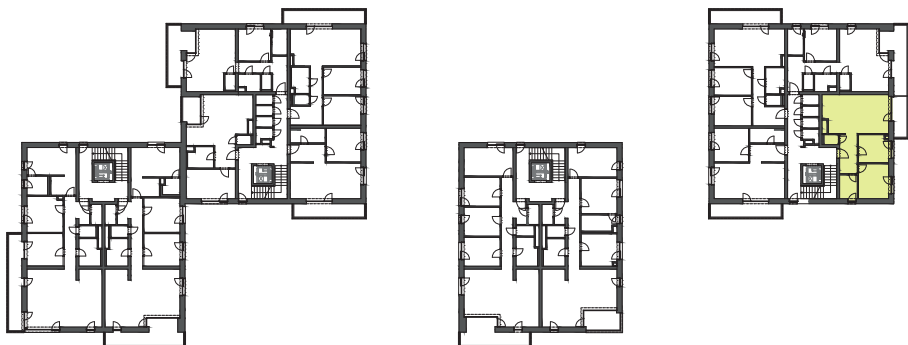

Typ bytu

Smart

Číslo bytu
107

Bytový dom
BD1

Podlažie
2

Počet izieb
3i

D.2.01	VSTUPNÁ PREDSEIŇ	7,31 m ²
D.2.02	KÚPEĽŇA	4,57 m ²
D.2.03	SPÁĽŇA	11,33 m ²
D.2.04	DETSKÁ IZBA	8,93 m ²
D.2.05	WC	1,49 m ²
D.2.06	OBÝVACIA IZBA + KUCHYŇA	26,55 m ²

Podlahová plocha:	60,18 m ²
Terasa:	6,15 m ²
Kobka:	2,00 m ²

Celková výmera:	68,33 m²
Výmera záhrady:	0,00 m²