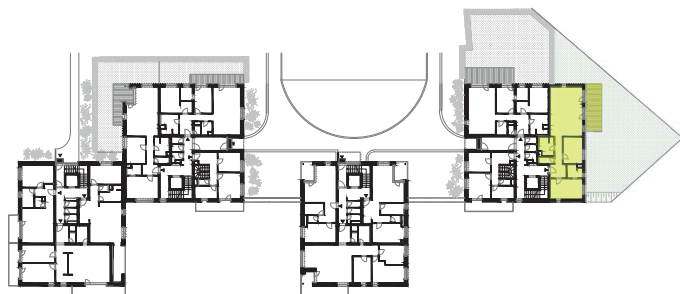

Typ bytu

# Garden

Číslo bytu 103  
Bytový dom BD1  
Podlažie 1  
Počet izieb 3i

<b>C.1.01</b>	VSTUPNÁ PREDSEŇ	5,40 m <sup>2</sup>
<b>C.1.02</b>	SPÁĽŇA	15,95 m <sup>2</sup>
<b>C.1.03</b>	KÚPEĽŇA	4,69 m <sup>2</sup>
<b>C.1.04</b>	DETSKÁ IZBA	12,82 m <sup>2</sup>
<b>C.1.05</b>	CHODBA	5,18 m <sup>2</sup>
<b>C.1.06</b>	WC	1,81 m <sup>2</sup>
<b>C.1.07</b>	KÚPEĽŇA	5,95 m <sup>2</sup>
<b>C.1.08</b>	OBÝVACIA IZBA + KUCHYŇA	39,28 m <sup>2</sup>

**Podlahová plocha:** 91,09 m<sup>2</sup>  
**Terasa:** 39,55 m<sup>2</sup>  
**Kobka:** 2,19 m<sup>2</sup>

**Celková výmera:** 132,83 m<sup>2</sup>  
**Výmera záhrady:** 193,30 m<sup>2</sup>