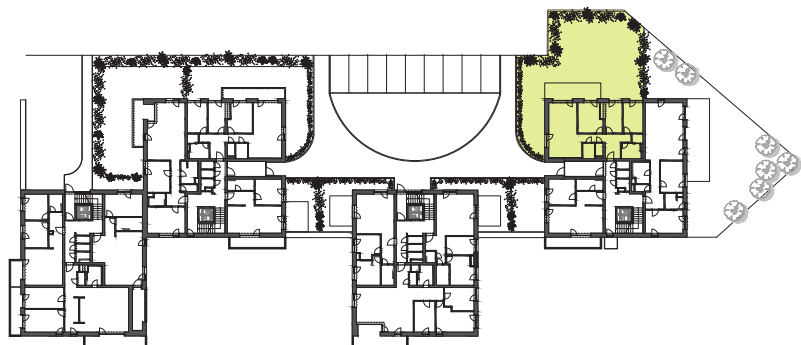

Typ bytu

# Garden

Číslo bytu 102  
Bytový dom BD1  
Podlažie 1  
Počet izieb 4i

|               |                         |                      |
|---------------|-------------------------|----------------------|
| <b>B.1.01</b> | VSTUPNÁ PREDSIEŇ        | 4,36 m <sup>2</sup>  |
| <b>B.1.02</b> | KÚPEĽŇA                 | 7,03 m <sup>2</sup>  |
| <b>B.1.03</b> | CHODBA                  | 7,18 m <sup>2</sup>  |
| <b>B.1.04</b> | WC                      | 1,68 m <sup>2</sup>  |
| <b>B.1.05</b> | ŠPAJZA                  | 3,21 m <sup>2</sup>  |
| <b>B.1.06</b> | DETSKÁ IZBA             | 11,00 m <sup>2</sup> |
| <b>B.1.07</b> | DETSKÁ IZBA             | 10,83 m <sup>2</sup> |
| <b>B.1.08</b> | SPÁĽŇA                  | 12,73 m <sup>2</sup> |
| <b>B.1.09</b> | OBÝVACIA IZBA + KUCHYŇA | 30,34 m <sup>2</sup> |

|                          |                      |
|--------------------------|----------------------|
| <b>Podlahová plocha:</b> | 88,36 m <sup>2</sup> |
| <b>Terasa:</b>           | 16,55 m <sup>2</sup> |
| <b>Kobka:</b>            | 1,86 m <sup>2</sup>  |

**Celková výmera:** 106,77 m<sup>2</sup>  
**Výmera záhrady:** 180,50 m<sup>2</sup>