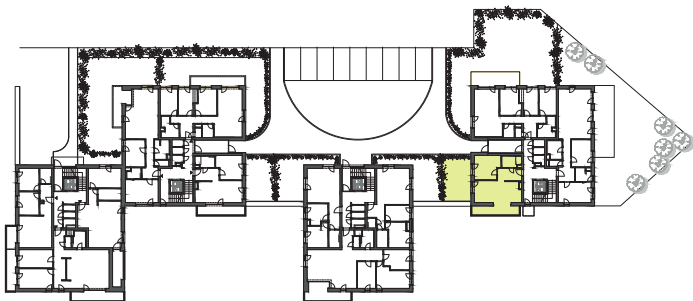

Typ bytu

# Garden

Číslo bytu 101    Bytový dom BD1    Podlažie 1    Počet izieb 2i

<b>A.P.1.01</b>	VSTUPNÁ PREDSEŇ	6,98 m <sup>2</sup>
<b>A.P.1.02</b>	KÚPEĽŇA	4,94 m <sup>2</sup>
<b>A.P.1.03</b>	SPÁĽŇA	14,26 m <sup>2</sup>
<b>A.P.1.02</b>	OBÝVACIA IZBA + KUCHYŇA	24,05 m <sup>2</sup>

<b>Podlahová plocha:</b>	50,24 m <sup>2</sup>
<b>Terasa:</b>	10,27 m <sup>2</sup>
<b>Kobka:</b>	1,82 m <sup>2</sup>

<b>Celková výmera:</b>	<b>62,33 m<sup>2</sup></b>
<b>Výmera záhrady:</b>	<b>31,30 m<sup>2</sup></b>