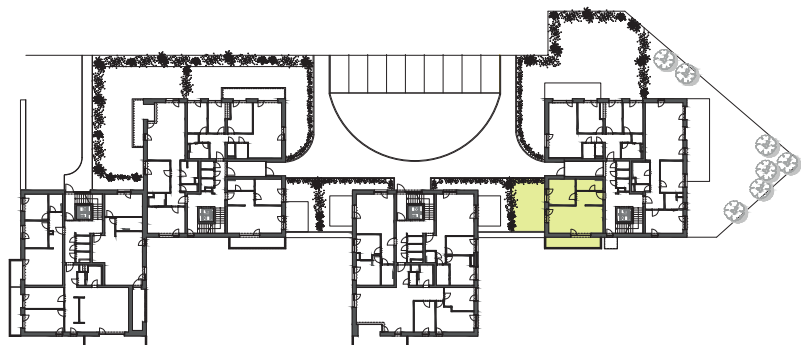

Typ bytu

# Garden

Číslo bytu 101    Bytový dom BD1    Podlažie 1    Počet izieb 2i

<b>A.1.01</b>	VSTUPNÁ PREDSEŇ	6,57 m <sup>2</sup>
<b>A.1.02</b>	KÚPEĽŇA	5,14 m <sup>2</sup>
<b>A.1.03</b>	SPÁĽŇA	12,44 m <sup>2</sup>
<b>A.1.04</b>	OBÝVACIA IZBA + KUCHYŇA	27,17 m <sup>2</sup>

**Podlahová plocha:** 51,31 m<sup>2</sup>  
**Terasa:** 10,27 m<sup>2</sup>  
**Kobka:** 1,82 m<sup>2</sup>

**Celková výmera:** 62,33 m<sup>2</sup>  
**Výmera záhrady:** 31,30 m<sup>2</sup>