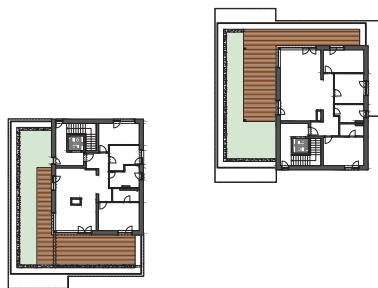

Typ bytu

Sky

Číslo bytu
408

Bytový dom
BD4

Podlažie
3

Počet izieb
4i

SUCHÝ VRCH
REZIDENCIA

A.3.01	CHODBA	4,37 m ²
A.3.02	SPÁĽŇA	17,54 m ²
A.3.03	KÚPEĽŇA	3,92 m ²
A.3.04	CHODBA	5,83 m ²
A.3.05	KÚPEĽŇA	6,97 m ²
A.3.06	DETSKÁ IZBA	11,83 m ²
A.3.07	DETSKÁ IZBA	13,45 m ²
A.3.08	KUCHYŇA + JEDÁLEŇ	19,53 m ²
A.3.09	OBÝVACIA IZBA	18,98 m ²

Podlahová plocha:	102,42 m ²
Terasa:	66,32 m ²
Kobka:	2,07 m ²

Celková výmera:	170,81 m²
Výmera strešnej záhrady:	51,79 m²