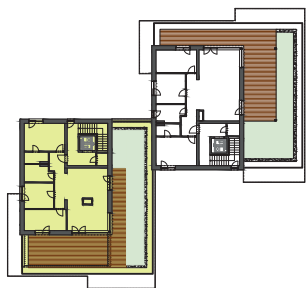

Typ bytu

Sky

Číslo bytu
408

Bytový dom
BD4

Podlažie
3

Počet izieb
4i

SUCHÝ VRCH
REZIDENCIA

A.3.01	CHODBA	4,37 m ²
A.3.02	SPÁĽŇA	17,54 m ²
A.3.03	KÚPEĽŇA	3,92 m ²
A.3.04	CHODBA	5,83 m ²
A.3.05	KÚPEĽŇA	6,97 m ²
A.3.06	DETSKÁ IZBA	11,83 m ²
A.3.07	DETSKÁ IZBA	13,45 m ²
A.3.08	KUCHYŇA + JEDÁLEŇ	19,53 m ²
A.3.09	OBÝVACIA IZBA	18,98 m ²

Podlahová plocha:	102,42 m ²
Terasa:	66,32 m ²
Kobka:	2,07 m ²

Celková výmera:	170,81 m²
Výmera strešnej záhrady:	51,79 m²