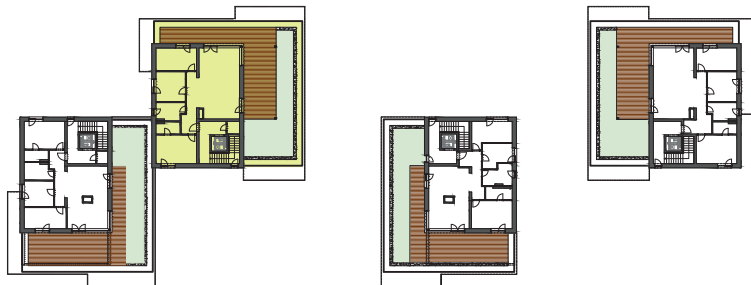

Typ bytu

Sky

Číslo bytu
308

Bytový dom
BD3

Podlažie
3

Počet izieb
4i

SUCHÝ VRCH
REZIDENCIA

A.3.01	VSTUPNÁ PREDSIEŇ	4,56 m ²
A.3.02	SPÁĽŇA	18,04 m ²
A.3.03	KÚPEĽŇA	4,22 m ²
A.3.04	CHODBA	7,74 m ²
A.3.05	KÚPEĽŇA	7,54 m ²
A.3.06	DETSKÁ IZBA	13,81 m ²
A.3.07	DETSKÁ IZBA	14,00 m ²
A.3.08	KUCHYŇA + JEDÁLEŇ	24,65 m ²
A.3.09	OBÝVACIA IZBA	18,38 m ²

Podlahová plocha:	112,94 m ²
Terasa:	68,54 m ²
Kobka:	2,36 m ²

Celková výmera: 183,84 m²
Výmera strešnej záhrady: 60,38 m²