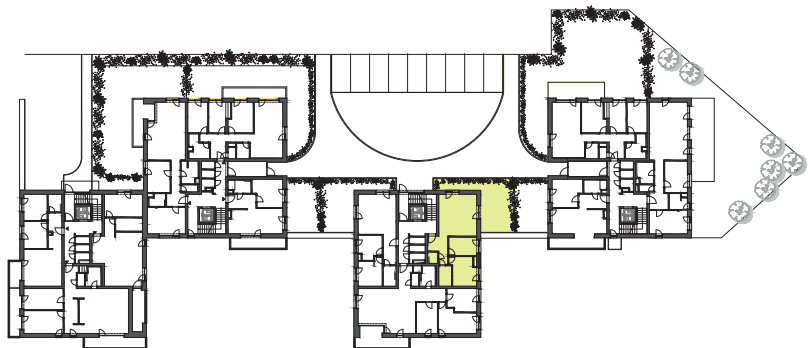

Typ bytu

# Garden

Číslo bytu 203    Bytový dom BD2    Podlažie 1    Počet izieb 3i

<b>A.1.01</b>	PREDSEŇ	7,38 m <sup>2</sup>
<b>A.1.02</b>	WC	1,85 m <sup>2</sup>
<b>A.1.03</b>	KÚPEĽŇA	4,59 m <sup>2</sup>
<b>A.1.04</b>	SPÁĽŇA	12,58 m <sup>2</sup>
<b>A.1.05</b>	DETSKÁ IZBA	9,36 m <sup>2</sup>
<b>A.1.06</b>	OBÝVACIA IZBA + KUCHYŇA	28,38 m <sup>2</sup>

**Podlahová plocha:** 64,15 m<sup>2</sup>  
**Terasa:** 7,50 m<sup>2</sup>  
**Kobka:** 1,90 m<sup>2</sup>

**Celková výmera:** 73,55 m<sup>2</sup>  
**Výmera strešnej záhrady:** 33,30 m<sup>2</sup>