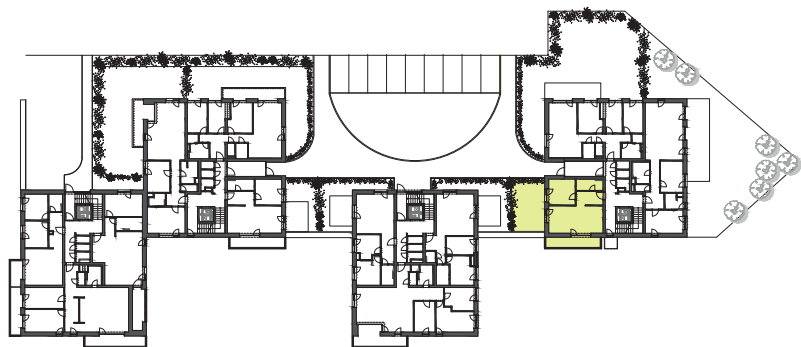

Typ bytu

# Garden

Číslo bytu 101      Bytový dom BD1      Podlažie 1      Počet izieb 2i

<b>A.1.01</b>	VSTUPNÁ PREDSIEŇ	6,57 m <sup>2</sup>
<b>A.1.02</b>	KÚPEĽŇA	5,14 m <sup>2</sup>
<b>A.1.03</b>	SPÁĽŇA	12,44 m <sup>2</sup>
<b>A.1.04</b>	OBÝVACIA IZBA + KUCHYŇA	27,17 m <sup>2</sup>

<b>Podlahová plocha:</b>	51,31 m <sup>2</sup>
<b>Terasa:</b>	10,27 m <sup>2</sup>
<b>Kobka:</b>	1,82 m <sup>2</sup>
<b>Terasa:</b>	7,50 m <sup>2</sup>

**Celková výmera: 70,90 m<sup>2</sup>**  
**Výmera strešnej záhrady: 23,80 m<sup>2</sup>**