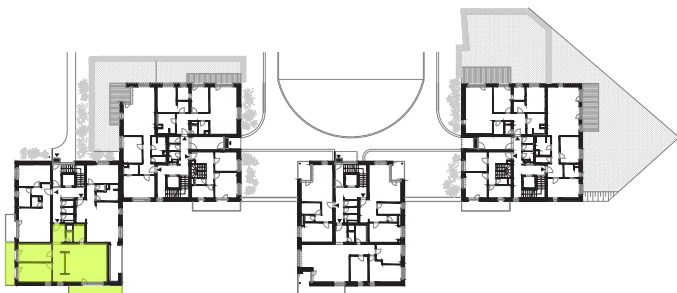

Typ bytu

Panorama

Číslo bytu 404 Bytový dom BD4 Podlažie 1 Počet izieb 3i

B.1.01	VSTUPNÁ PREDSIEŇ	5,03 m ²
B.1.02	WC	1,61 m ²
B.1.03	CHODBA	12,85 m ²
B.1.04	DETSKÁ IZBA	14,77 m ²
B.1.05	SPÁLŇA	16,20 m ²
B.1.06	KÚPEĽŇA	4,75 m ²
B.1.07	OBÝVACIA IZBA + KUCHYŇA	37,41 m ²

Podlahová plocha:	92,62 m ²
Terasa:	11,50 m ²
Terasa:	9,29 m ²
Kobka:	1,94 m ²

Celková výmera: 115,35 m²
Výmera záhrady: 0,00 m²