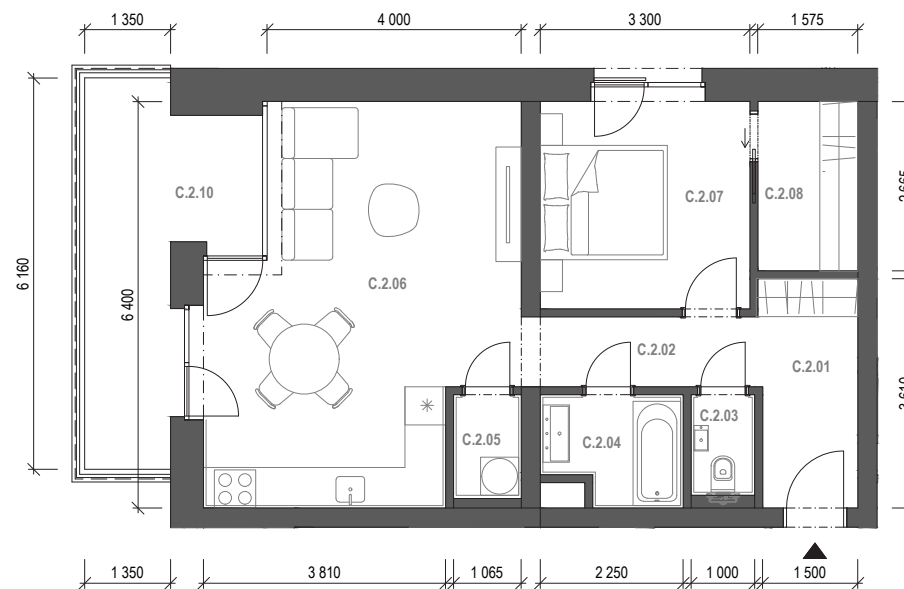

Typ bytu

# Panorama

Číslo bytu 306  
Bytový dom BD3  
Podlažie 2  
Počet izieb 2i

|               |                         |                      |
|---------------|-------------------------|----------------------|
| <b>C.2.01</b> | VSTUPNÁ PREDSIEŇ        | 5,46 m <sup>2</sup>  |
| <b>C.2.02</b> | CHODBA                  | 4,18 m <sup>2</sup>  |
| <b>C.2.03</b> | WC                      | 1,58 m <sup>2</sup>  |
| <b>C.2.04</b> | KÚPEĽŇA                 | 3,58 m <sup>2</sup>  |
| <b>C.2.05</b> | ŠPAJZA                  | 1,74 m <sup>2</sup>  |
| <b>C.2.06</b> | KUCHYŇA + OBÝVACIA IZBA | 27,64 m <sup>2</sup> |
| <b>C.2.07</b> | SPÁĽŇA                  | 11,19 m <sup>2</sup> |
| <b>C.2.08</b> | ŠATNÍK                  | 4,20 m <sup>2</sup>  |

**Podlahová plocha:** 59,57 m<sup>2</sup>  
**Terasa:** 11,77 m<sup>2</sup>  
**Kobka:** 1,73 m<sup>2</sup>

**Celková výmera:** 73,07 m<sup>2</sup>  
**Výmera záhrady:** 0,00 m<sup>2</sup>