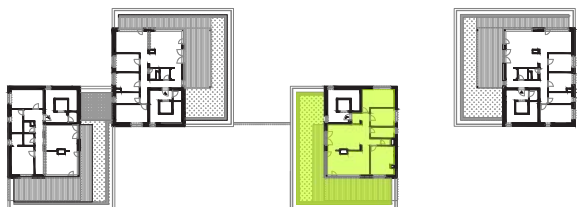

# Sky

Číslo bytu  
208

Bytový dom  
BD2

Podlažie  
3

Počet izieb  
4i

  
**SUCHÝ VRCH**  
REZIDENCIA

<b>A.3.01</b>	PREDSIEŇ	4,78 m <sup>2</sup>
<b>A.3.02</b>	KUCHYŇA	19,91 m <sup>2</sup>
<b>A.3.03</b>	OBÝVACIA IZBA	26,17 m <sup>2</sup>
<b>A.3.04</b>	CHODBA	5,41 m <sup>2</sup>
<b>A.3.05</b>	SPÁLŇA	14,45 m <sup>2</sup>
<b>A.3.06</b>	KÚPEĽŇA	3,54 m <sup>2</sup>
<b>A.3.07</b>	KÚPEĽŇA	7,07 m <sup>2</sup>
<b>A.3.08</b>	DETSKÁ IZBA 1	11,08 m <sup>2</sup>
<b>A.3.09</b>	DETSKÁ IZBA 2	14,73 m <sup>2</sup>

<b>Podlahová plocha:</b>	107,13 m <sup>2</sup>
<b>Terasa:</b>	66,96 m <sup>2</sup>
<b>Kobka:</b>	0,00 m <sup>2</sup>

**Celková výmera:** 180,84 m<sup>2</sup>  
**Výmera záhrady:** 51,99 m<sup>2</sup>