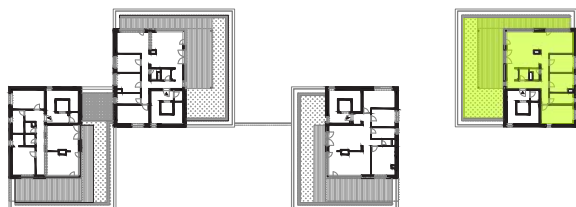

# Sky

Číslo bytu  
108

Bytový dom  
BD1

Podlažie  
3

Počet izieb  
4i

  
**SUCHÝ VRCH**  
REZIDENCIA

<b>A.3.01</b>	VSTUPNÁ PREDSIEŇ	8,43 m <sup>2</sup>
<b>A.3.02</b>	PRÁČOVŇA	2,18 m <sup>2</sup>
<b>A.3.03</b>	KÚPEĽŇA	3,75 m <sup>2</sup>
<b>A.3.04</b>	ŠPAJZA	1,42 m <sup>2</sup>
<b>A.3.05</b>	KUCHYŇA + JEDÁLEŇ	28,14 m <sup>2</sup>
<b>A.3.06</b>	OBÝVACIA IZBA	18,44 m <sup>2</sup>
<b>A.3.07</b>	CHODBA	5,41 m <sup>2</sup>
<b>A.3.08</b>	DETSKÁ IZBA	10,70 m <sup>2</sup>
<b>A.3.09</b>	DETSKÁ IZBA	10,99 m <sup>2</sup>
<b>A.3.10</b>	KÚPEĽŇA	4,69 m <sup>2</sup>
<b>A.3.11</b>	SPÁĽŇA	15,10 m <sup>2</sup>
<b>A.3.12</b>	ŠATNÍK	4,58 m <sup>2</sup>

<b>Podlahová plocha:</b>	113,85 m <sup>2</sup>
<b>Terasa:</b>	68,53 m <sup>2</sup>
<b>Kobka:</b>	2,53 m <sup>2</sup>
<b>Strešná záhrada:</b>	60,30 m <sup>2</sup>

**Celková výmera:** 184,91 m<sup>2</sup>  
**Výmera záhrady:** 60,30 m<sup>2</sup>