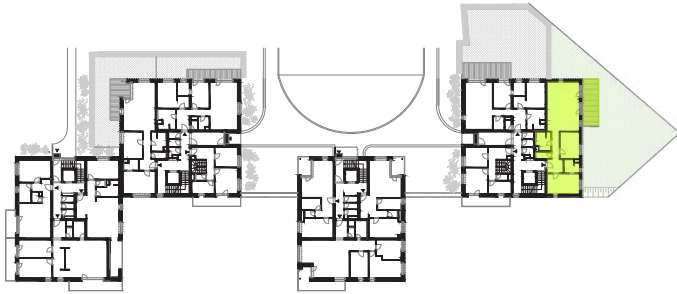

Typ bytu

Garden

Číslo bytu 103
Bytový dom BD1
Podlažie 1
Počet izieb 3i

C.1.01	VSTUPNÁ PREDSEŇ	5,40 m ²
C.1.02	SPÁĽŇA	15,95 m ²
C.1.03	KÚPEĽŇA	4,69 m ²
C.1.04	DETSKÁ IZBA	12,82 m ²
C.1.05	CHODBA	5,18 m ²
C.1.06	WC	1,81 m ²
C.1.07	KÚPEĽŇA	5,95 m ²
C.1.08	OBÝVACIA IZBA + KUCHYŇA	39,28 m ²

Podlahová plocha: 91,09 m²
Terasa: 39,55 m²
Kobka: 2,19 m²

Celková výmera: 132,83 m²
Výmera záhrady: 205,39 m²