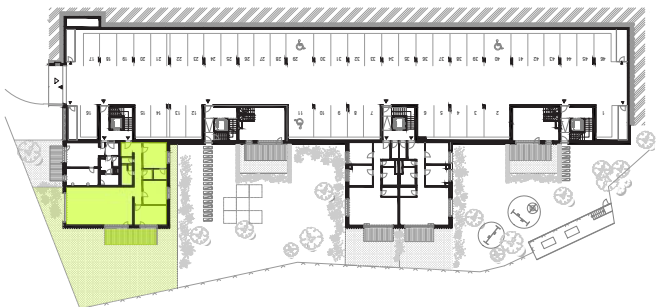

Typ bytu

# Garden

Číslo bytu 401      Bytový dom BD4      Podlažie 1      Počet izieb 4i

<b>A.P.01</b>	VSTUPNÁ PREDSIEŇ	6,93 m <sup>2</sup>
<b>A.P.02</b>	WC	1,65 m <sup>2</sup>
<b>A.P.03</b>	KÚPEĽŇA	5,82 m <sup>2</sup>
<b>A.P.04</b>	CHODBA	7,94 m <sup>2</sup>
<b>A.P.05</b>	SPÁĽŇA	13,52 m <sup>2</sup>
<b>A.P.06</b>	ŠATNÍK	2,40 m <sup>2</sup>
<b>A.P.07</b>	KÚPEĽŇA	4,79 m <sup>2</sup>
<b>A.P.08</b>	DETSKÁ IZBA	13,85 m <sup>2</sup>
<b>A.P.09</b>	DETSKÁ IZBA	17,99 m <sup>2</sup>
<b>A.P.10</b>	OBÝVACIA IZBA + KUCHYŇA	63,32 m <sup>2</sup>

**Podlahová plocha:** 138,20 m<sup>2</sup>  
**Terasa:** 26,96 m<sup>2</sup>

**Celková výmera:** 165,17 m<sup>2</sup>  
**Výmera záhrady:** 227,20 m<sup>2</sup>